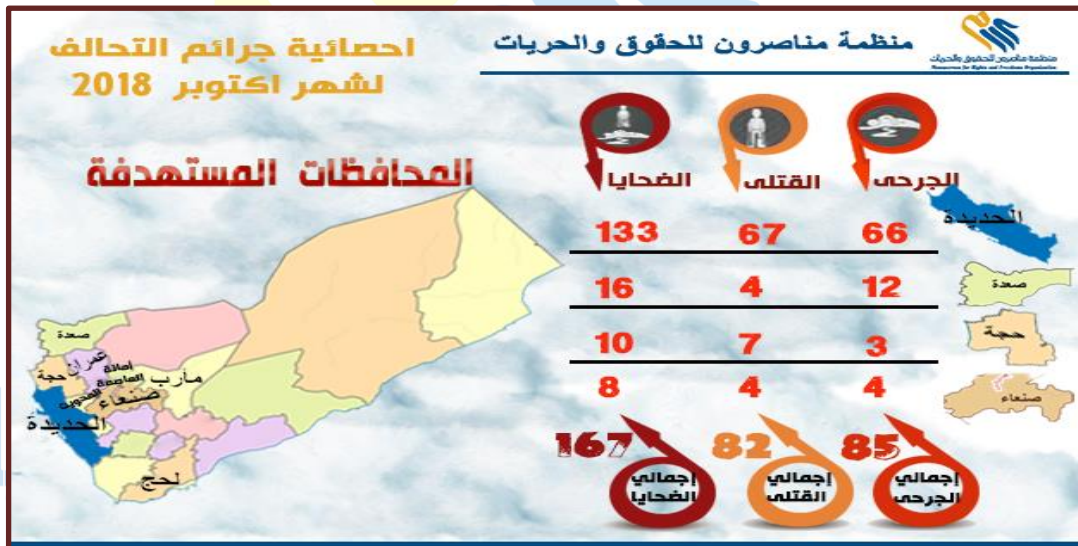

اعمال و أنشطة المنظمة

١) إصدار احصائية شهرية عن اجمالي القتلى والجرحى ..

إحصائية جرائم التحالف في اليمن لشهر سبتمبر ٢٠١٩

م	المحافظة	القتلى			الجرحى			إجمالي الضحايا
		أطفال	نساء	رجال	أطفال	نساء	رجال	
1	الحديدة	2	0	0	8	4	18	32
2	صعدة	2	0	3	2	3	3	13
3	حجة	0	0	1	0	0	1	2
4	عمران	4	1	4	0	0	0	9
5	نمار	0	0	50	0	0	100	150
6	الضالع	7	4	6	0	0	1	18
7	الجوف	0	0	0	1	0	0	1
	الاجمالي	15	5	64	11	7	123	225

إحصائية جرائم التحالف في اليمن لشهر اغسطس ٢٠١٩

م	المحافظة	القتلى			الجرحى			إجمالي الضحايا
		أطفال	نساء	رجال	أطفال	نساء	رجال	
1	الحديدة	3	3	5	9	7	10	37
2	صعدة	3	0	2	4	0	3	12
3	حجة	4	3	4	5	6	11	33
4	عمران	0	0	0	0	0	3	3
5	تعز	0	1	0	0	0	0	1
6	الجوف	0	1	0	0	0	0	1
	الاجمالي	10	8	11	18	13	27	87

٢) إصدار احصائية شهرية بتصاميم وتصنيف المحافظات المستهدفة..