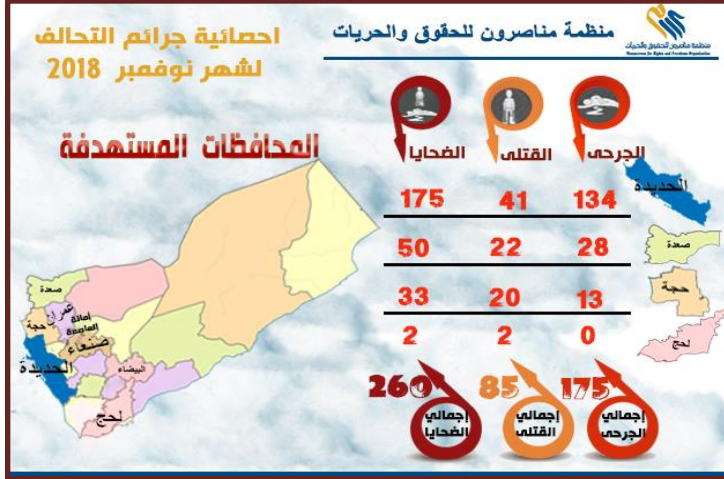

اعمال و أنشطة المنظمة

١) إصدار احصائية شهرية عن اجمالي القتلى والجرحى ..

إحصائية جرائم التحالف في اليمن لشهر سبتمبر ٢٠١٩

م	المحافظة	القتلى			الجرحى			إجمالي الضحايا
		أطفال	نساء	رجال	أطفال	نساء	رجال	
1	الحديدة	2	0	0	8	4	18	32
2	صعدة	2	0	3	2	3	3	13
3	حجة	0	0	1	0	0	1	2
4	عمران	4	1	4	0	0	0	9
5	نمار	0	0	50	0	0	100	150
6	الضالع	7	4	6	0	0	1	18
7	الجوف	0	0	0	1	0	0	1
	الاجمالي	15	5	64	11	7	123	225

إحصائية جرائم التحالف في اليمن لشهر اغسطس ٢٠١٩

م	المحافظة	القتلى			الجرحى			إجمالي الضحايا
		أطفال	نساء	رجال	أطفال	نساء	رجال	
1	الحديدة	3	3	5	9	7	10	37
2	صعدة	3	0	2	4	0	3	12
3	حجة	4	3	4	5	6	11	33
4	عمران	0	0	0	0	0	3	3
5	تعز	0	1	0	0	0	0	1
6	الجوف	0	1	0	0	0	0	1
	الاجمالي	10	8	11	18	13	27	87

٢) إصدار احصائية شهرية بتصاميم وتصنيف المحافظات المستهدفة..