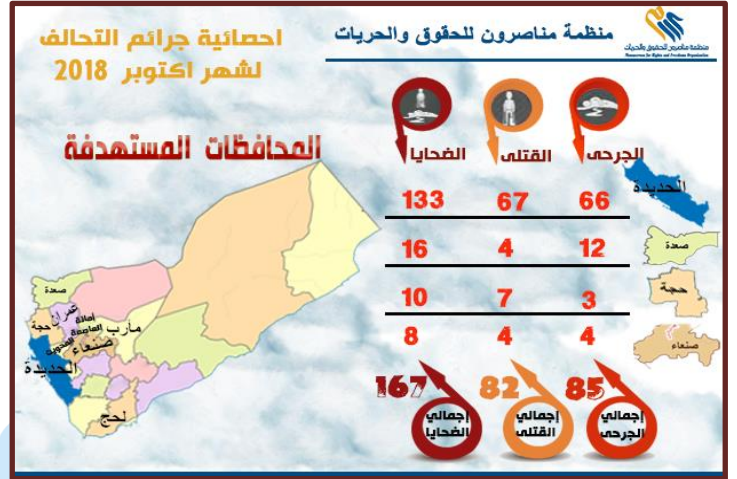

اعمال و أنشطة المنظمة

١) إصدار احصائية شهرية عن اجمالي القتلى والجرحى ..

إحصائية جرائم التحالف في اليمن لشهر سبتمبر ٢٠١٩

م	المحافظة	القتلى			الجرحى			إجمالي الضحايا
		أطفال	نساء	رجال	أطفال	نساء	رجال	
1	الحديدة	2	0	0	8	4	18	32
2	صعدة	2	0	3	2	3	3	13
3	حجة	0	0	1	0	0	1	2
4	عمران	4	1	4	0	0	0	9
5	نمار	0	0	50	0	0	100	150
6	الضالع	7	4	6	0	0	1	18
7	الجوف	0	0	0	1	0	0	1
	الاجمالي	15	5	64	11	7	123	225

إحصائية جرائم التحالف في اليمن لشهر اغسطس ٢٠١٩

م	المحافظة	القتلى			الجرحى			إجمالي الضحايا
		أطفال	نساء	رجال	أطفال	نساء	رجال	
1	الحديدة	3	3	5	9	7	10	37
2	صعدة	3	0	2	4	0	3	12
3	حجة	4	3	4	5	6	11	33
4	عمران	0	0	0	0	0	3	3
5	تعز	0	1	0	0	0	0	1
6	الجوف	0	1	0	0	0	0	1
	الاجمالي	10	8	11	18	13	27	87

٢) إصدار احصائية شهرية بتصاميم وتصنيف المحافظات المستهدفة..